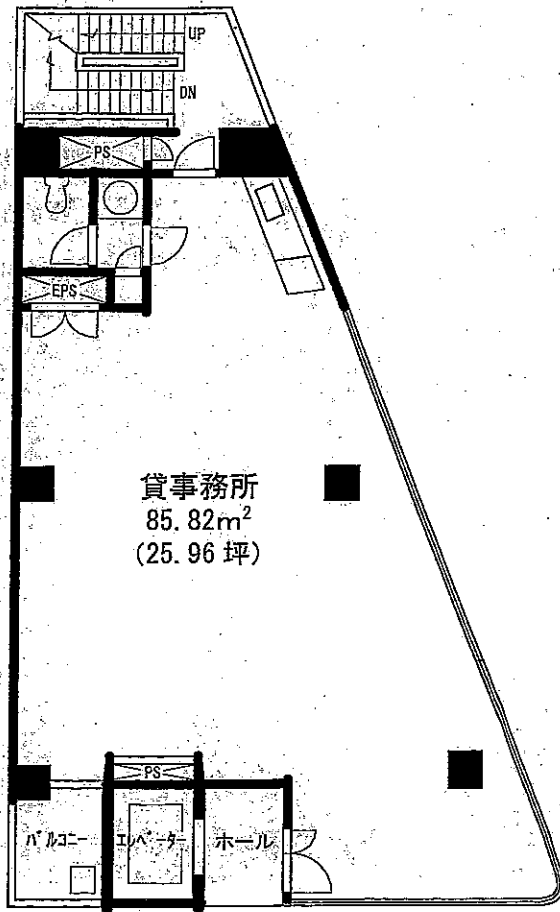

貸事務所

オダヤマ第3ビル

柏駅徒歩2分

柏の目抜き通りに
面した好立地な
オフィスビルです。

貸事務所

柏

賃料 264,000円(税込)

敷金 3,000,000円

千葉県柏市旭町1-1-9

常磐線：柏駅徒歩2分

建物名	オダヤマ第3ビル	
構造・規模	RC造6階建て6階部分	
使用部分面積	85.82m²	

築年月	平成2年10月	契約期間	3年

99,000円(税込)

賃貸中	引渡日	令和5年1月

空調・エレベーター

* ガラス清掃代金2ヶ月に1回別途必要
(7,744円)
* その他諸条件ご相談ください。

千葉県知事免許(8)第10319号

ORCHID 株式会社 **オーキッド**

〒277-0841 千葉県柏市あけぼの2丁目1番29号

☎04(7141)1111

FAX04(7147)1499

ホームページ URL: <http://www.orchid-estate.ne.jp> E-mail: orchid@orchid-estate.ne.jp

客付会社様へ

広告転載不可

手数料	取引手数料	50%	100%
	賃料の前金	50%	50%

■取引態様:専任媒介
■情報公開日: