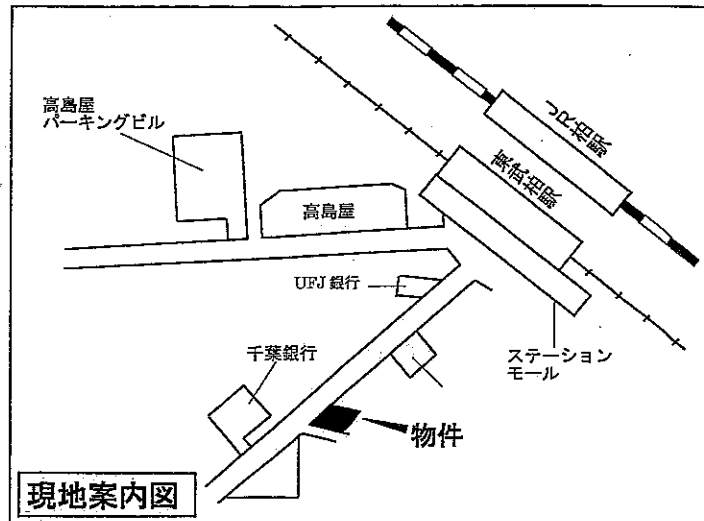

貸事務所

オダヤマ第3ビル

柏駅徒歩2分

柏の目抜き通りに
面した好立地な
オフィスビルです。

貸事務所

柏

賃料 264,000円(税込)

敷金 3,000,000円

千葉県柏市旭町1-1-9

常磐線：柏駅徒歩2分

建物名	オダヤマ第3ビル	
構造・規模	RC造6階建て6階部分	
使用部分面積	85.82m ²	

築年月	平成2年10月	契約期間	3年
-----	---------	------	----

99,000円(税込)

賃貸中	引渡日	令和5年1月
-----	-----	--------

空調・エレベーター

* ガラス清掃代金2ヶ月に1回別途必要
(7,744円)
* その他諸条件ご相談ください。